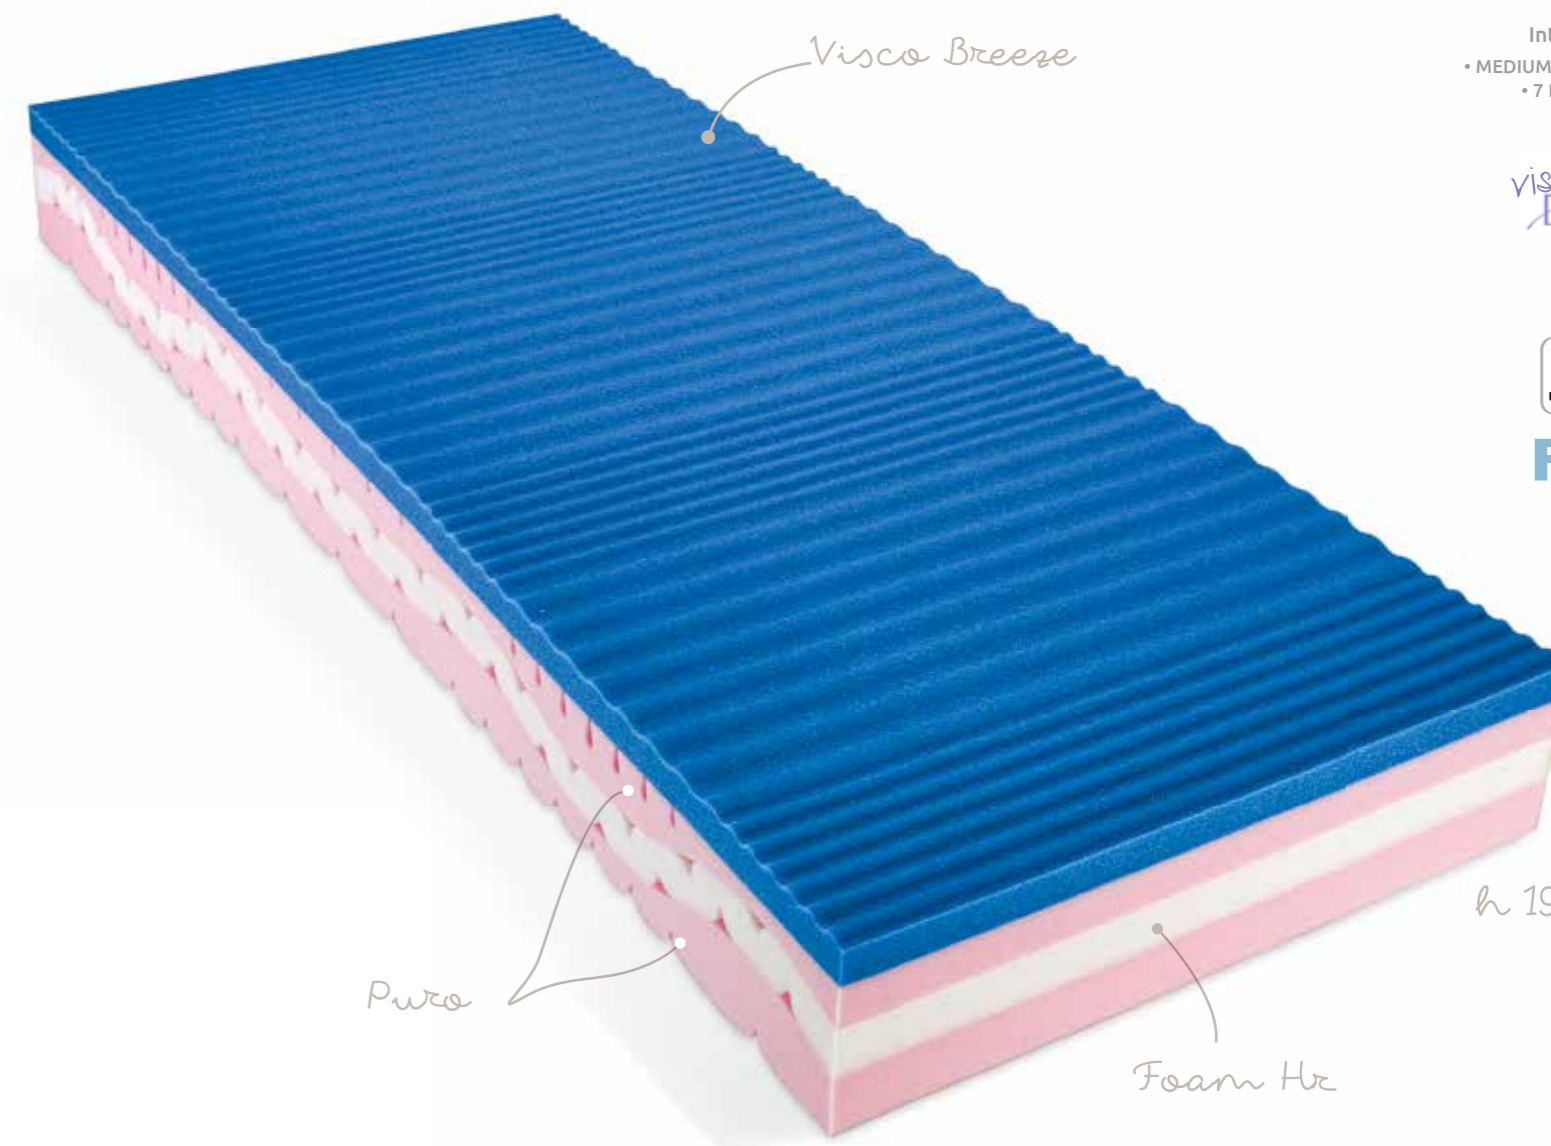

Grecale

Struttura interna:

- PORTANZA MEDIA
- 7 ZONE DIFFERENZIATE

Internal structure:

- MEDIUM CARRY CAPACITY
- 7 DIFFERENT AREAS