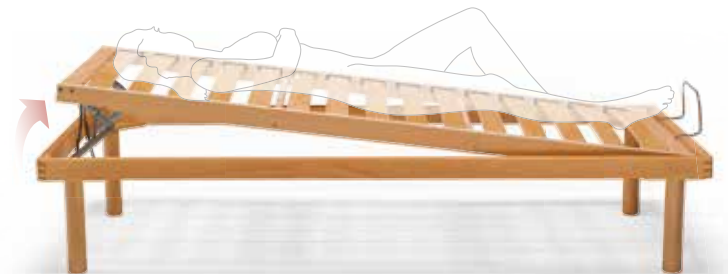

Alba

Telaio: sezione mm 60x30, finitura a olio, angolo a pettine. Piastre plastica grandi.

Doghe: 16 doghe sezione mm 68x8.

Frame: 60x30section, oil finished, finger-jointed corners. Large plastic plates.

Slats: 16 slats 68x8 section.

FISSA - FIXED

ANTIREFLUSSO manuale
Manual ANTIREFLUX

FISSA matrimoniale - FIXED double

A MOTORE - MOTORIZED